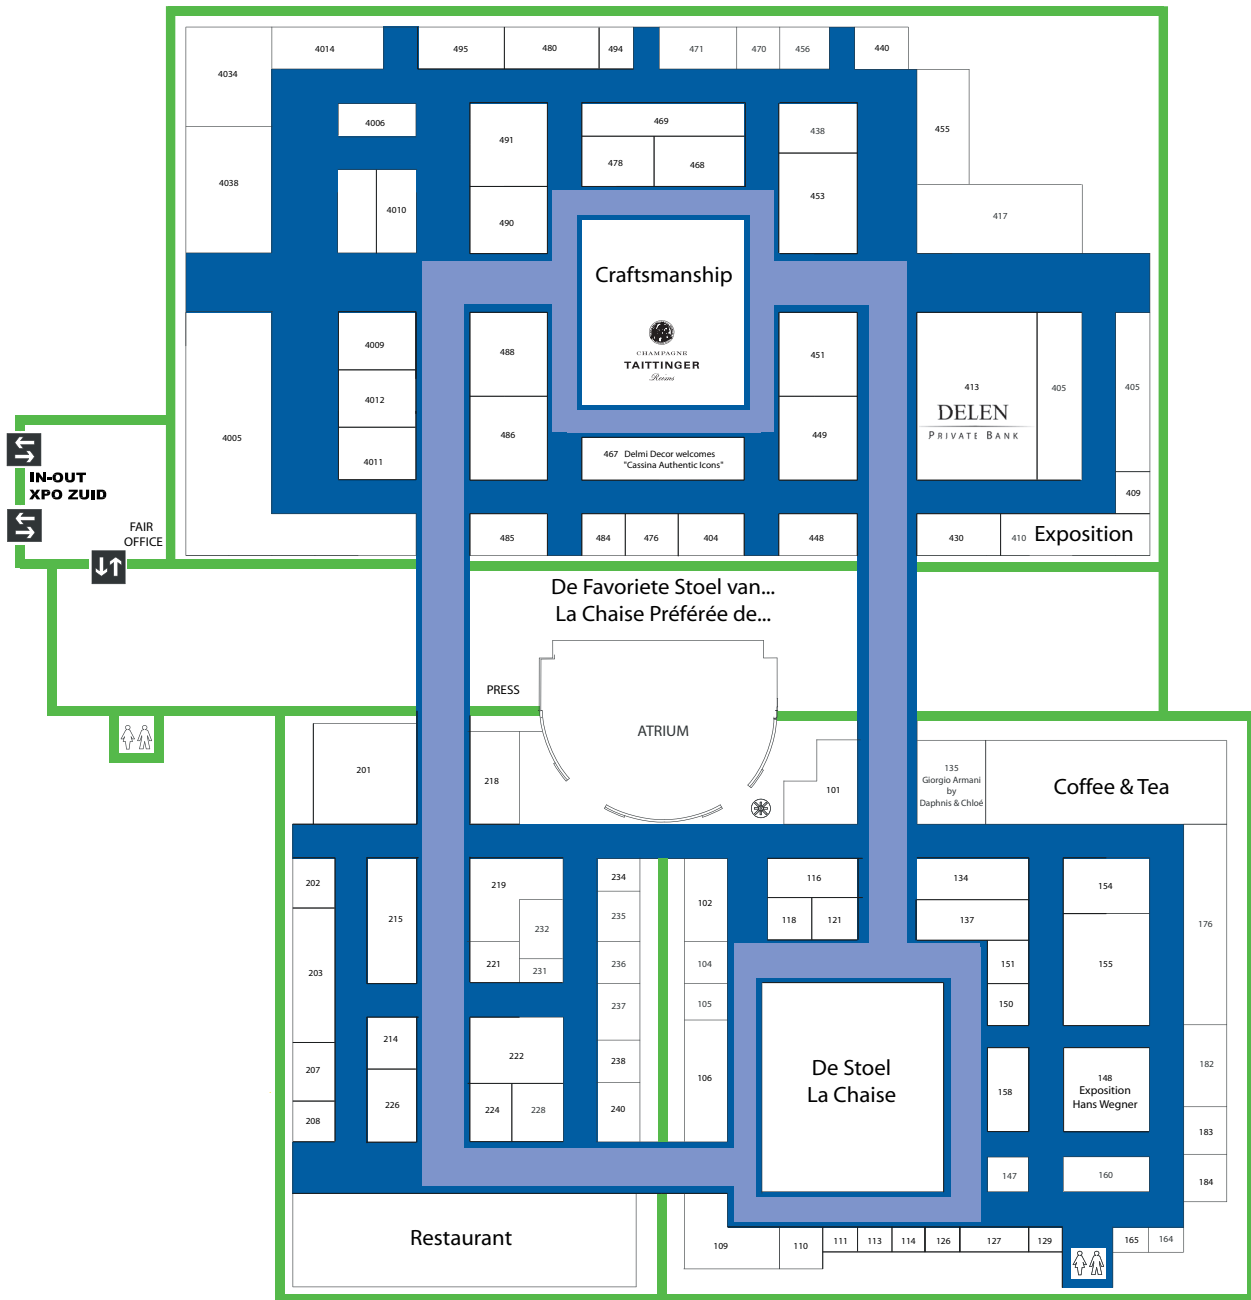

BIENNALE CLASSICA®

5 -13 NOVEMBER 2011

HALL 4

HALL 2

HALL 1

Hall 1 Exposition "De Stoel / La Chaise" by Benoit Vliegen
Exposition "Hans Wegner" by Hooft / Boxy
Giorgio Armani by Daphnis & Chloé

Hall 4 Craftsmanship
Exposition "De Stoel in hedendaagse kunstverzamelingen /
La chaise dans les collections d'art contemporaines"
"Cassina Authentic Icons" welcomed by Delmi Decor

Rambla "De Favoriete Stoel van... / La Chaise Préférée de ..."

Zie exposantenlijst binnenin
Voir liste des exposants au verso